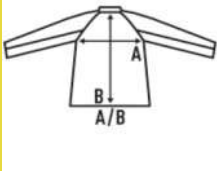

100% polyester. Weight: 280 g/m²

Box 15

Pack 1

SIZE

| EU | XS | S | M | L | XL | XXL | 3XL | 4XL | 5XL |
|--------|----------------|----------------|----------------|----------------|----------------|----------------|----------------|----------------|----------------|
| Width | 48 cm 18.9" | 52 cm 20.5" | 56 cm 22" | 60 cm 23.6" | 64 cm 25.2" | 68 cm 26.8" | 71 cm 28" | 75 cm 29.5" | 78 cm 30.7" |
| Length | 67 cm 26.4" | 68 cm 26.8" | 70 cm 27.6" | 72 cm 28.3" | 74 cm 29.1" | 76 cm 29.9" | 78 cm 30.7" | 80 cm 31.5" | 82 cm 32.3" |

100 % Polyester. Gewicht: 280 g/m²

Box/Box 15

Pack/Pack 1

SIZE/Size

| EU | XS | S | M | L | XL | XXL | 3XL | 4XL | 5XL |
|-------|-------|-------|-------|-------|-------|-------|-------|-------|-------|
| Width | 48 cm | 52 cm | 56 cm | 60 cm | 64 cm | 68 cm | 71 cm | 75 cm | 78 cm |
| Länge | 67 cm | 68 cm | 70 cm | 72 cm | 74 cm | 76 cm | 78 cm | 80 cm | 82 cm |