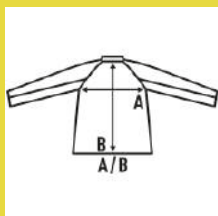

CHAQUETA POLAR

KURTKA POLAROWA

Właściwości:

- Centralne zapięcie na zamek z osłoną podbródka.
- Elastyczne mankiety.
- Dwie taśmy odblaskowe na tułowiu i rękawach.
- Regulowany dół ze sznurkiem i stoperami.
- 3 kieszenie: 1 na prawej piersi i 2 dolne, wszystkie zapięane na zamek.

100% poliester. Gramatura: 280 g/m²

Box/Box 15

Pack/Pack 1

SIZE/Size

| EU | XS | S | M | L | XL | XXL | 3XL | 4XL | 5XL |
|---------|-------|-------|-------|-------|-------|-------|-------|-------|-------|
| Width | 48 cm | 52 cm | 56 cm | 60 cm | 64 cm | 68 cm | 71 cm | 75 cm | 78 cm |
| Długość | 67 cm | 68 cm | 70 cm | 72 cm | 74 cm | 76 cm | 78 cm | 80 cm | 82 cm |

100% polyester. Weight: 280 g/m²

Box 15

Pack 1

SIZE

| EU | XS | S | M | L | XL | XXL | 3XL | 4XL | 5XL |
|--------|----------------|----------------|----------------|----------------|----------------|----------------|----------------|----------------|----------------|
| Width | 48 cm 18.9" | 52 cm 20.5" | 56 cm 22" | 60 cm 23.6" | 64 cm 25.2" | 68 cm 26.8" | 71 cm 28" | 75 cm 29.5" | 78 cm 30.7" |
| Length | 67 cm 26.4" | 68 cm 26.8" | 70 cm 27.6" | 72 cm 28.3" | 74 cm 29.1" | 76 cm 29.9" | 78 cm 30.7" | 80 cm 31.5" | 82 cm 32.3" |